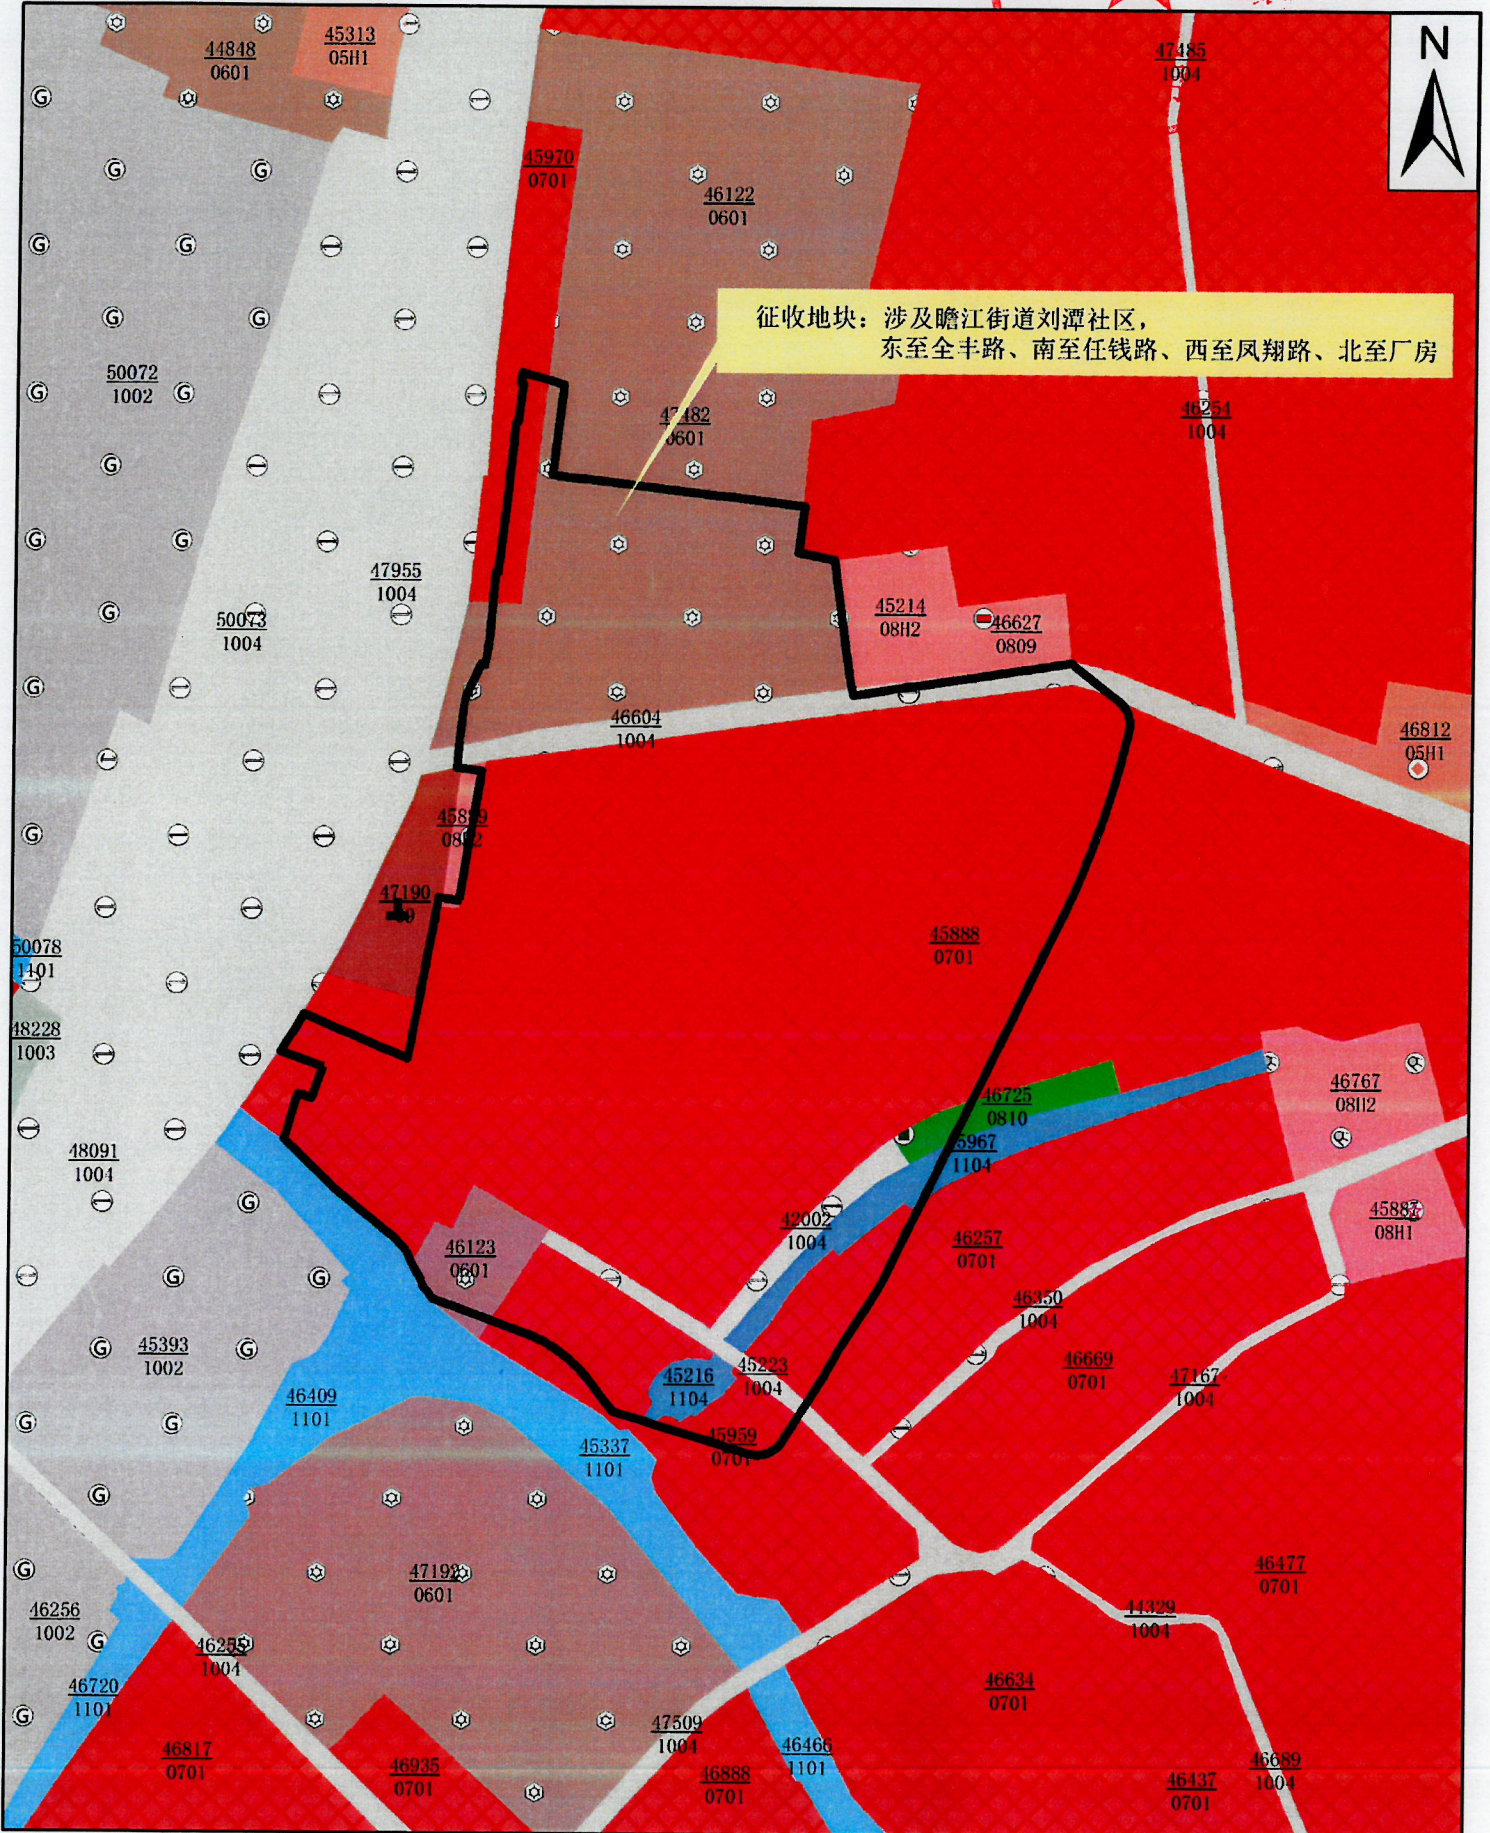

# 征收土地位置示意图

项目名称：无锡市第一中学梁溪分校新建工程项目

土地坐落：无锡市梁溪区瞻江街道刘潭社区

1:2500

2025年1月